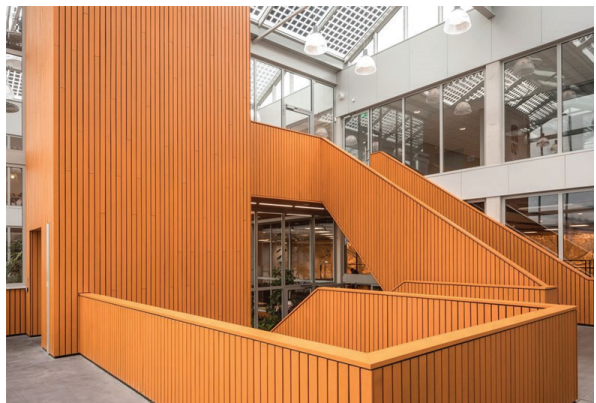

KLEURENKAART - INDULINE KLEURENCOLLECTIE

Het induline verfsysteem van Remmers Bouwchemie is een moderne, matte en duurzame bescherming voor uw houten wand, plafond en gevel. Geschikt voor binnen en buiten.

Voordelen

- Voor binnen en buitentoepassing
- Meerlaags verfsysteem
- In elke gewenste kleur
- Transparante en dekkende afwerking mogelijk
- Beschermt tegen UV-stralen (afh. van de kleur)
- Preventieve bescherming tegen schimmels en algen, incl. blauwschimmel
- Water- en vuilafstotend
- Eenvoudig in onderhoud
- 10 jaar garantie mogelijk